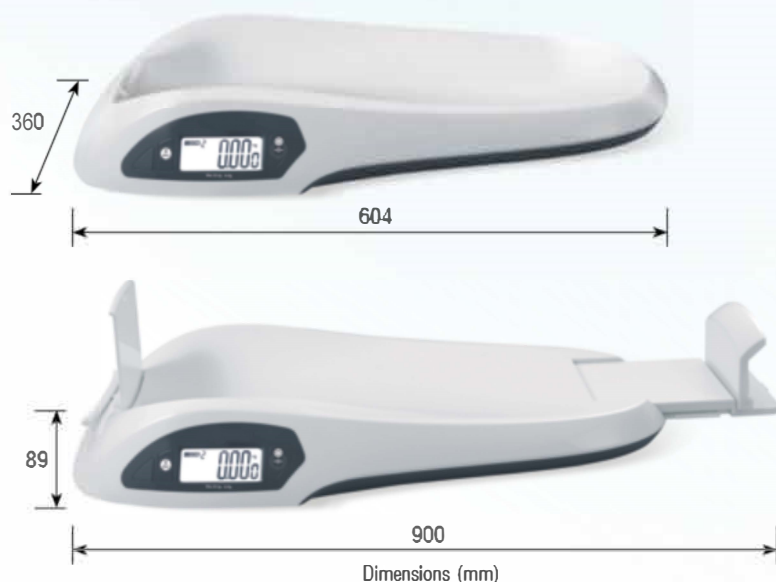

Balance pèse-bébé électronique

Avec outil de mesure de la hauteur

CARACTÉRISTIQUES:

- Balance pèse-bébé.
- Boîtie en ABS.
- Portée de 25 kg, précision 5 g.
- Écran LCD.
- 3 touches.
- Jusqu'à 8 utilisateurs en mémoire.
- Stockage jusqu'à 15 enregistrements par utilisateur.
- Tableau de mesure de hauteur.
- Unités: kg, lb et oz.
- Alimentation avec 4 piles AAA (non incluses).

FONCTIONS:

- Comparaison des données en mode utilisateur
- Mode invité (pour ne pas enregistrer de données chez aucun utilisateur)
- Mesure de la hauteur
- Hold

Butée de la mesure de la stature pour enregistrer correctement la taille du bébé

Écran LCD

Outil de mesure de la stature extensible pour atteindre une taille de bébé allant jusqu'à 80 cm.

BALANCE BBS

#Code	Portée (kg)	Précision (g)	Dimensions de la surface de pesée (mm)	Dimensions avec l'emballage (mm)	Poids avec l'emballage (kg)
261384	25	5	604 x 360 x 89	644 x 393 x 122	2,6